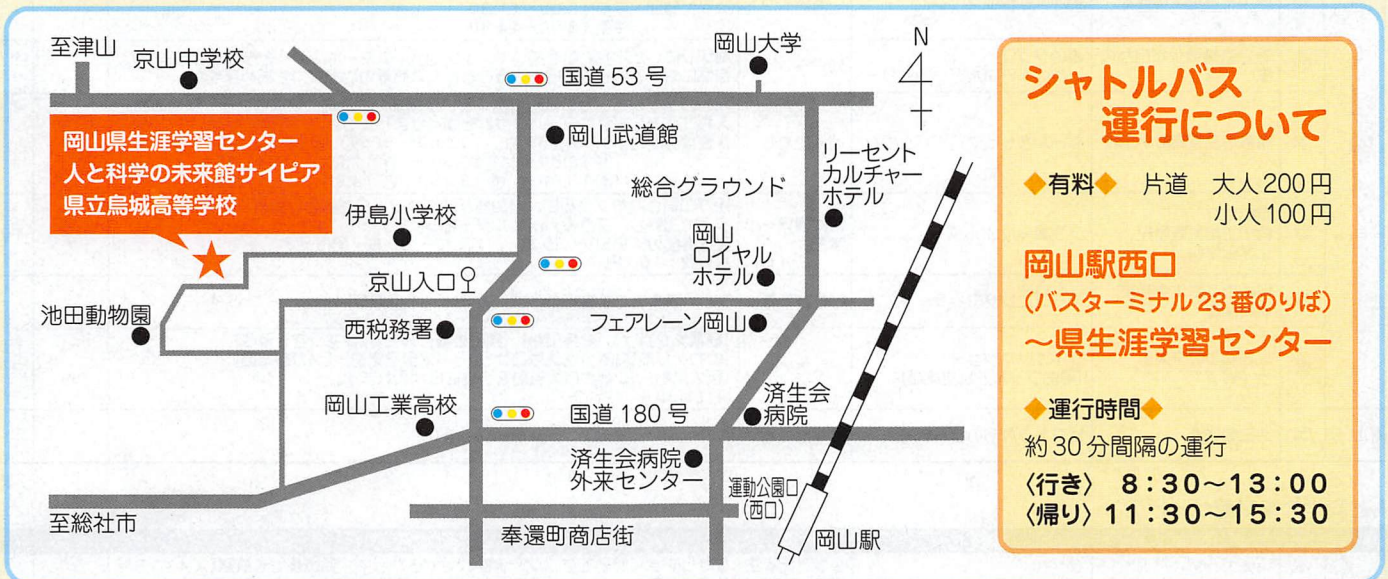

直行シャトルバスをご利用の方、
★宇宙食
★サイピアガチャ券が抽選で当たる!

※ガチャ券は当日(2/24)のみ使用できます。

直行シャトルバス

岡山駅西口(バスターミナル23番)
～県生涯学習センター

◆片道◆ 大人:200円 小人:100円

◆約30分間隔で運行◆
〈行き〉 8:30～13:00
〈帰り〉 11:30～15:30

主催 科学キッズフェスティバル実行委員会 岡山県生涯学習センター
後援 岡山県教育委員会 平成30年度(一財)岡山県教育職員互助組合助成事業

問合せ・申込先
岡山県生涯学習センター(振興課)
〒700-0016 岡山市北区伊島町3-1-1
TEL.086-251-9751(直通)

★ご来場について

※当日は周辺道路の混雑が予想されますので、ご来場の際は公共交通機関等をご利用ください。

- ・駐車場の台数に限りがあります。お車でご来場されますと、イベントの開始時刻に間に合わなくなることがあります。
- ・当日、岡山駅西口バスターミナルからシャトルバスを運行しますので、ぜひご利用ください。抽選で、特典があります。
- ・シャトルバスのスムーズな運行のため、やむを得ず車の乗り入れをお断りすることもありますので、ご了承ください。

★スタンプラリーについて

- ・参加対象は中学生までです。スタンプラリー台紙は受付・案内コーナーでお渡しします。
 - ・直行シャトルバスをご利用の方は、バス降車場所乗車特典と一緒にバスご利用の方専用のスタンプラリー台紙をお渡しします。バス乗車特典の1つとして、スタンプを1つ差し上げます。
 - ・オープニングコンサート(9:40～10:00)もスタンプラリー対象ブースです。スタンプの代わりにオリジナルシールを貼ります。スタンプラリー台紙をお持ちでないお子様にもシールを差し上げますので、スタンプラリー台紙を受け取った後で貼ってください。
 - ・スタンプが5つ以上(オープニングコンサートシールを含む)になりましたら、景品がもらえます。なお、景品がもらえるのは、お一人様1回限りです。
- ★スタンプラリー景品引き替えコーナー:交流棟1階
★景品引き換え日時:当日11時～15時20分(景品がなくなり次第終了します。)